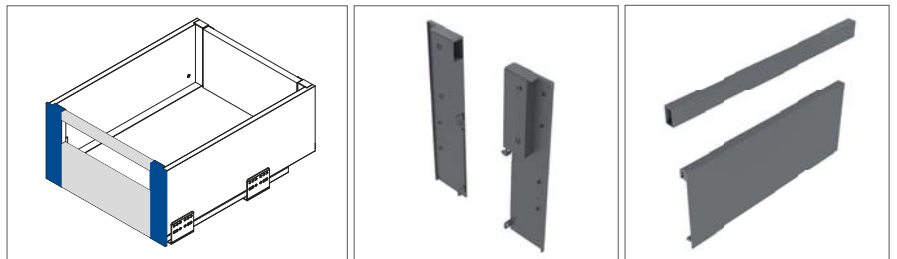

Szuflada wysoka

		H mm	
PB-AXISPRO-WEWMOCC	złączka	-	antracyt
PB-AXISPRO-WEWMOCC1			biały
PB-AXISPRO-PANELWEW-110R	panel	110	antracyt
PB-AXISPRO-PANELWEW-110R-10			biały