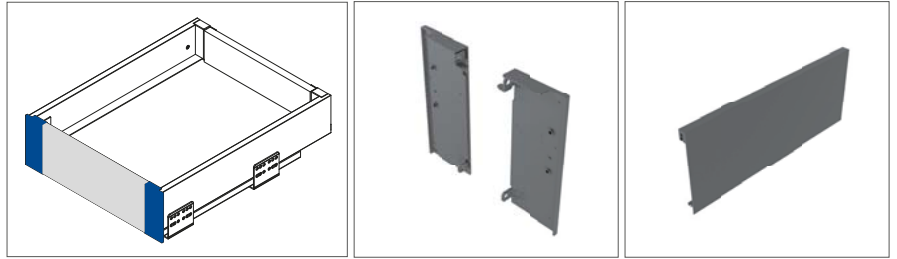

Szuflada niska

		H mm	
PB-AXISPRO-WEWMOCA	złączka	-	antracyt
PB-AXISPRO-WEWMOCA1			biały
PB-AXISPRO-PANELWEW-110	panel	110	antracyt
PB-AXISPRO-PANELWEW-110-10			biały