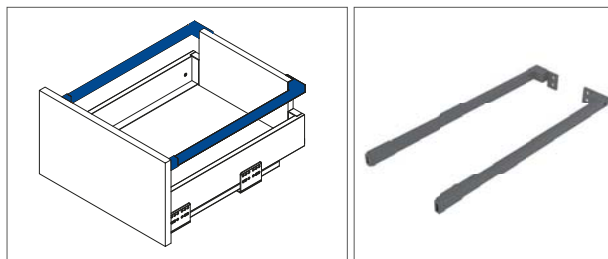

Reling wzdłużny (do wszystkich wysokości szuflad)

	L mm	
PB-AXISPRO-RELKW300	300	antracyt
PB-AXISPRO-RELKW350	350	
PB-AXISPRO-RELKW400	400	
PB-AXISPRO-RELKW450	450	
PB-AXISPRO-RELKW500	500	
PB-AXISPRO-RELKW550	550	biały
PB-AXISPRO-RELKW300-10	300	
PB-AXISPRO-RELKW350-10	350	
PB-AXISPRO-RELKW400-10	400	
PB-AXISPRO-RELKW450-10	450	
PB-AXISPRO-RELKW500-10	500	
PB-AXISPRO-RELKW550-10	550