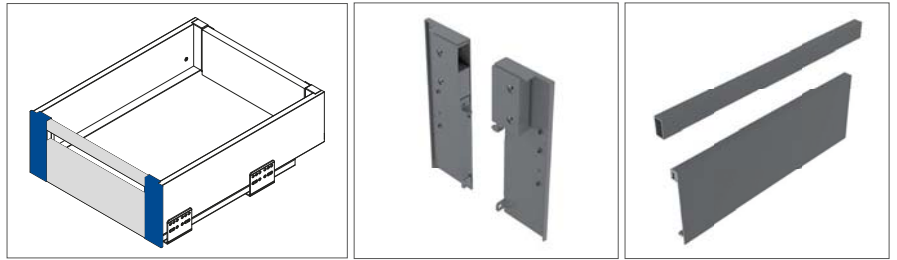

Szuflada średnia

		H mm	
PB-AXISPRO-WEWMOCB	złączka	-	antracyt
PB-AXISPRO-WEWMOCB1			biały
PB-AXISPRO-PANELWEW-95R	panel	95	antracyt
PB-AXISPRO-PANELWEW-95R-10			biały