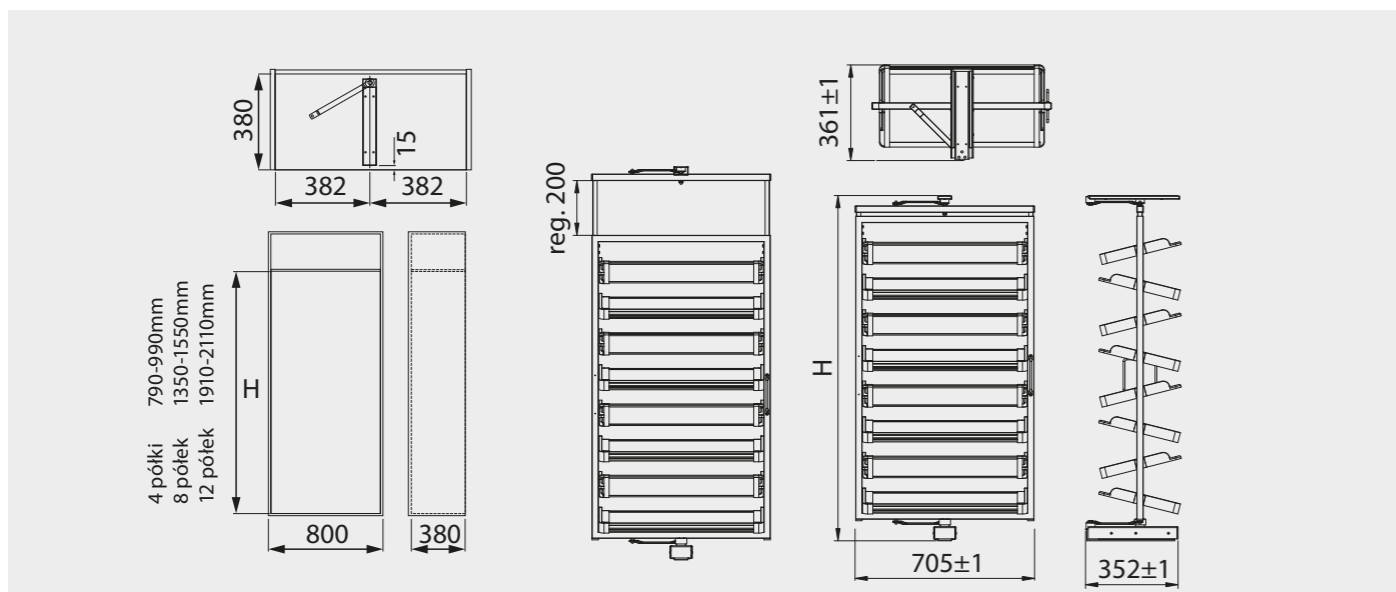

KOSZ NA BUTY OBROTOWY

en rotating shoes rack | ru поворотная стойка для обуви

WB-671

symbol

LICZBA PÓŁEK	KOLOR		SZEROKOŚĆ SZAFY	ROZMIAR H [mm]
	P1	P35		
4	39737	39738	≥ 764	790-990
8	36969	36970		1350-1550
12	36971	36972		1910-2110
indeks