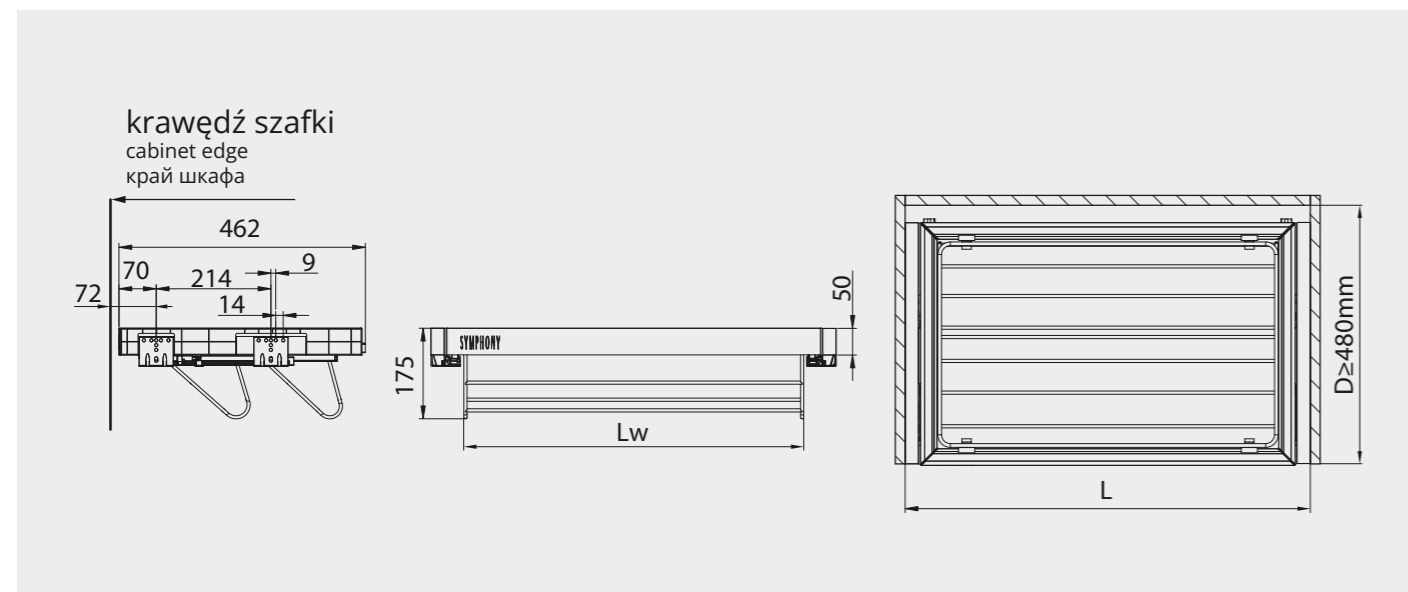

KOSZ NA BUTY

en pull out shoes rack | ru полка для обуви

WB-666
symbol

ROZMIAR	KOLOR		L		Lw [mm]
	P1	P35	min [mm]	max [mm]	
600	25813	25812	564	614	435
700	25887	25890	664	714	535
800	25888	25891	764	814	635
900	25889	25892	864	914	735
indeks					

KOSZ NA BUTY

en board Type Shoe Rack | ru полка для обуви

WB-672
symbol

ROZMIAR	KOLOR		L		Lw [mm]
	P1	P35	min [mm]	max [mm]	
600	39739	39740	564	614	438
700	39741	39742	664	714	538
800	39743	39744	764	814	638
900	39745	39746	864	914	738
indeks