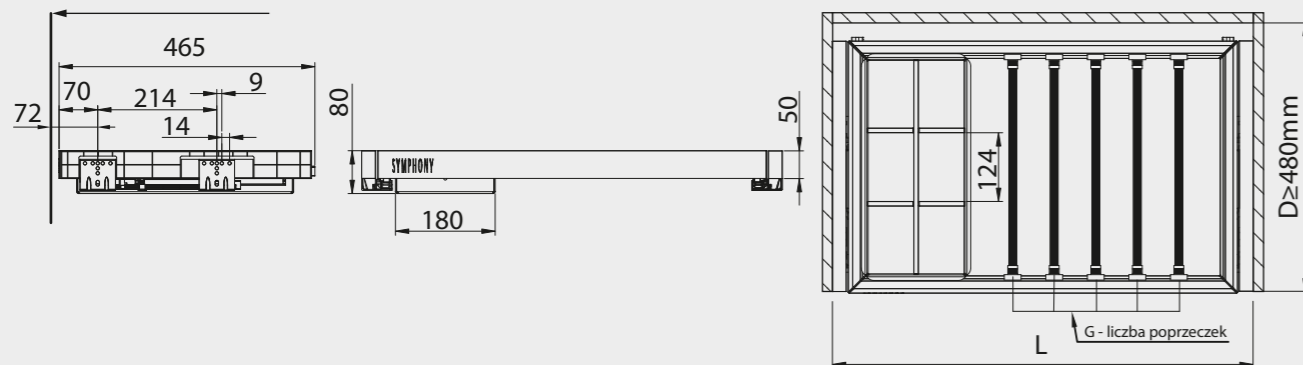

ROZMIAR	KOLOR		L	
	P1	P35	min [mm]	max* [mm]
600	39747	39748	564	614
700	39749	39750	664	714
800	39751	39752	764	814
900	39753	39754	864	914
indeks				

krawędź szafki
cabinet edge
край шкафа