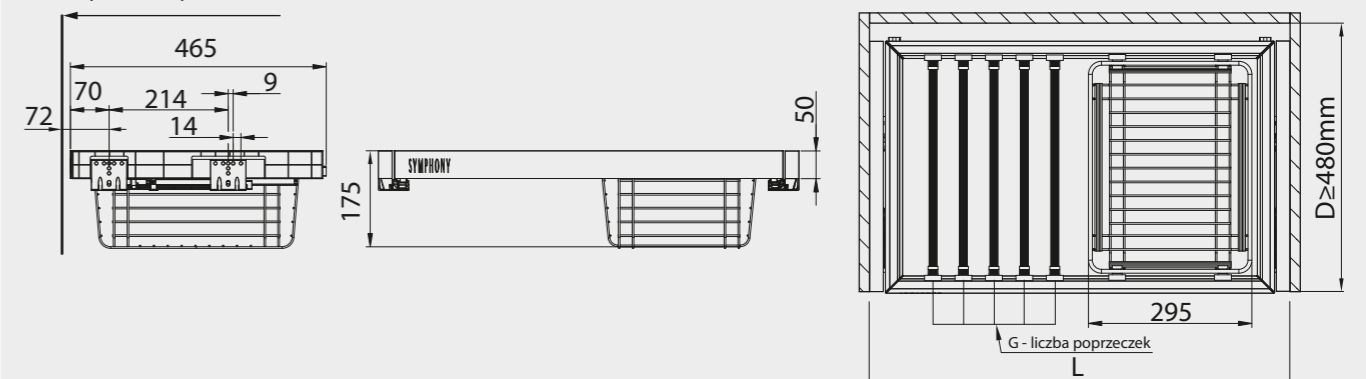

krawędź szafki
cabinet edge
край шкафа