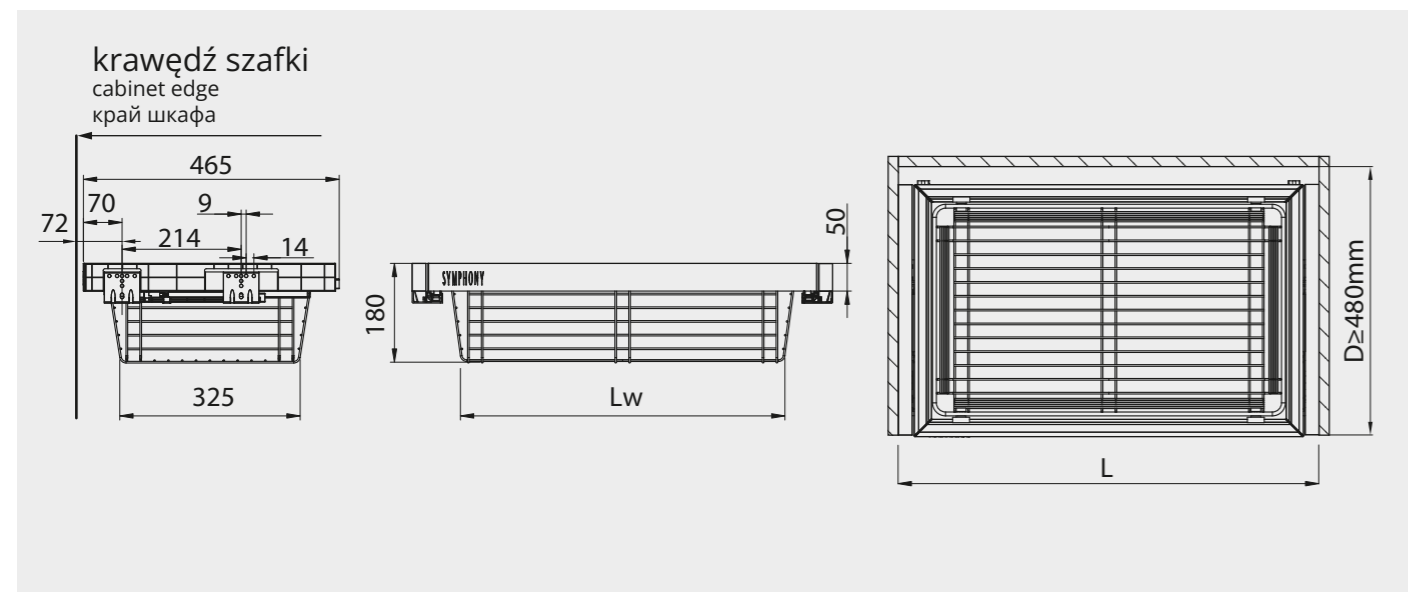

KOSZ DRUCIANY

en wardrobe basket | ru металлическая корзина

WB-660
symbol

ROZMIAR	KOLOR		L		Lw [mm]
	P1	P35	min [mm]	max [mm]	
600	25801	25800	564	614	400
700	25851	25854	664	714	500
800	25852	25855	764	814	600
900	25853	25856	864	914	700
indeks					

KOSZ RATTANOWY

en rattan basket | ru корзина из иск. ротанга

WB-661
symbol

ROZMIAR	KOLOR		L		Lw [mm]
	P1	P35	min [mm]	max [mm]	
600	25803	25802	564	614	400
700	25857	25860	664	714	500
800	25858	25861	764	814	600
900	25859	25862	864	914	700
indeks