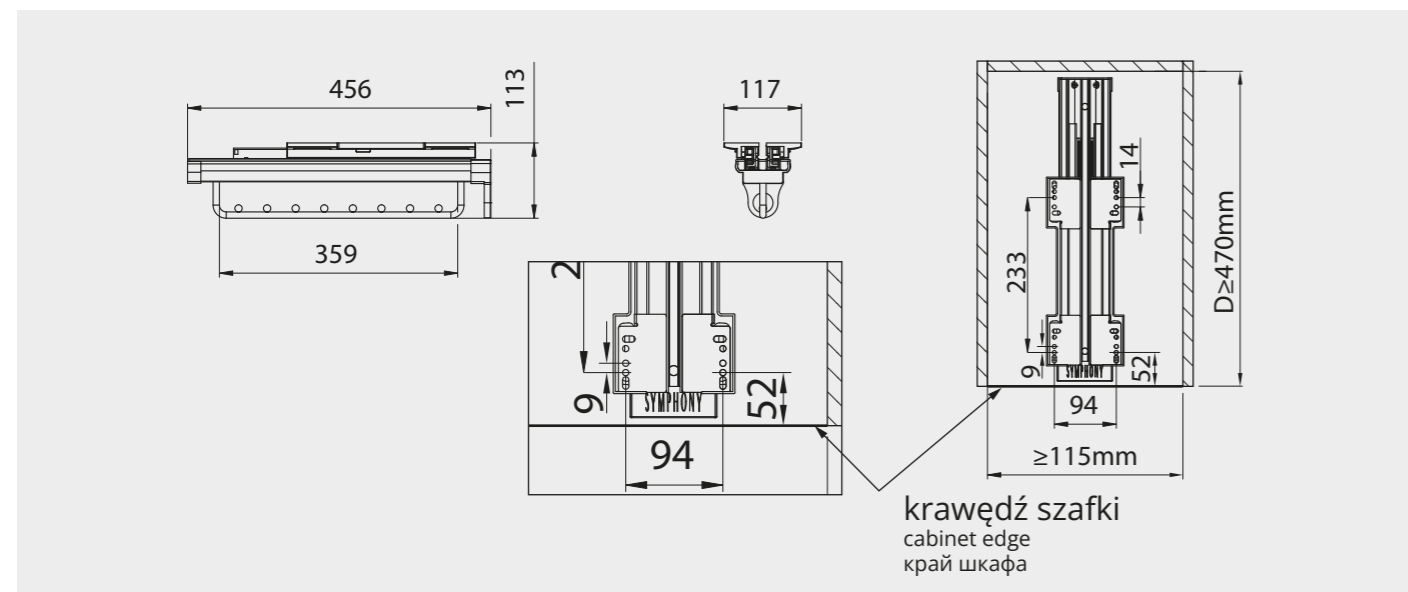

ROZMIAR	KOLOR	
	P1	P35
450	25819	25818
indeks