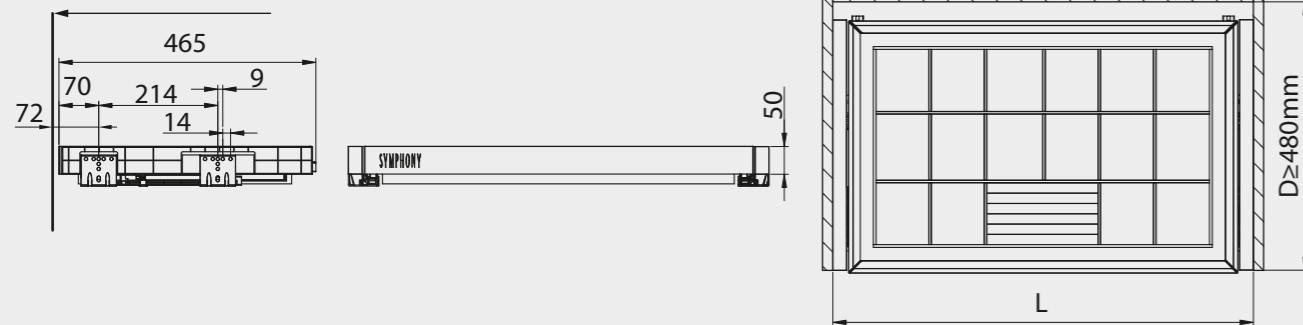

## ROZSUWANY ORGANIZER DO SZUFLADY

en retractable Leather Sorting Box | ru органайзер для ящика

WB-674  
symbol

ROZMIAR	L		
	P35	min [mm]	max [mm]
600-900	39755	500	800
	indeks		

krawędź szafki  
cabinet edge  
край шкафа