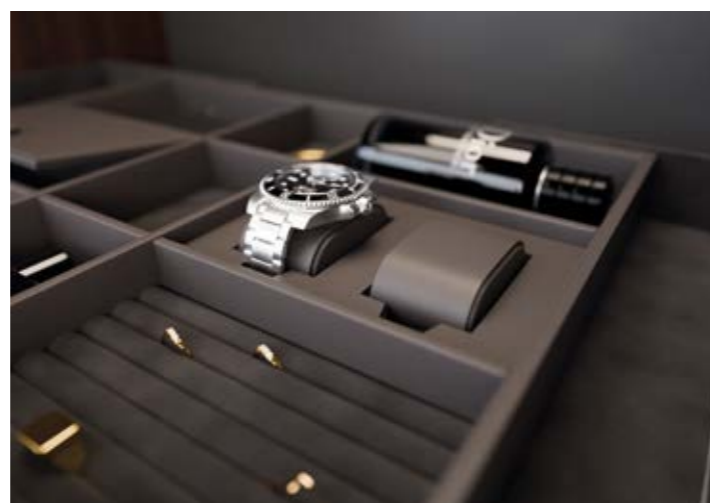

Minimalna Przestrzeń, Maksymalna Funkcjonalność

Wieszaki na spodnie: z mocowaniem bocznym lub górnym, pojedyncze lub podwójne. Wszechstronne zastosowanie. Doskonale sprawdzą się w ograniczonej przestrzeni. Pełny wysuw i łatwy dostęp do ubrań.

Pants hangers: with side or top mounting, single or double. Versatile in use. Perfect for limited space. Full extension and easy access to clothes.

Минимум места, максимум функциональности – вешалки для брюк: с боковым или верхним креплением, одинарные или двойные. Не только для брюк, но и для другой одежды. Они идеально подходят для ограниченного пространства. Полное выдвижение и легкий доступ к одежде.

Drobiazgi w luksusie

Organizery na biżuterię z serii Symphony to praktyczność, a także elegancja. Wyłożone przyjemnym w dotyku materiałem, lub skórą, dbając o każdy detal.

Jewelry organizers from the Symphony series are not only practical but also elegant. Lined with a pleasant-to-touch material or leather, they pay attention to every detail.

Роскошь для мелочей. Органайзеры для украшений серии Symphony практичны и элегантны. Они покрыты приятной на ощупь тканью или кожей, защищающей каждую ценную мелочь.