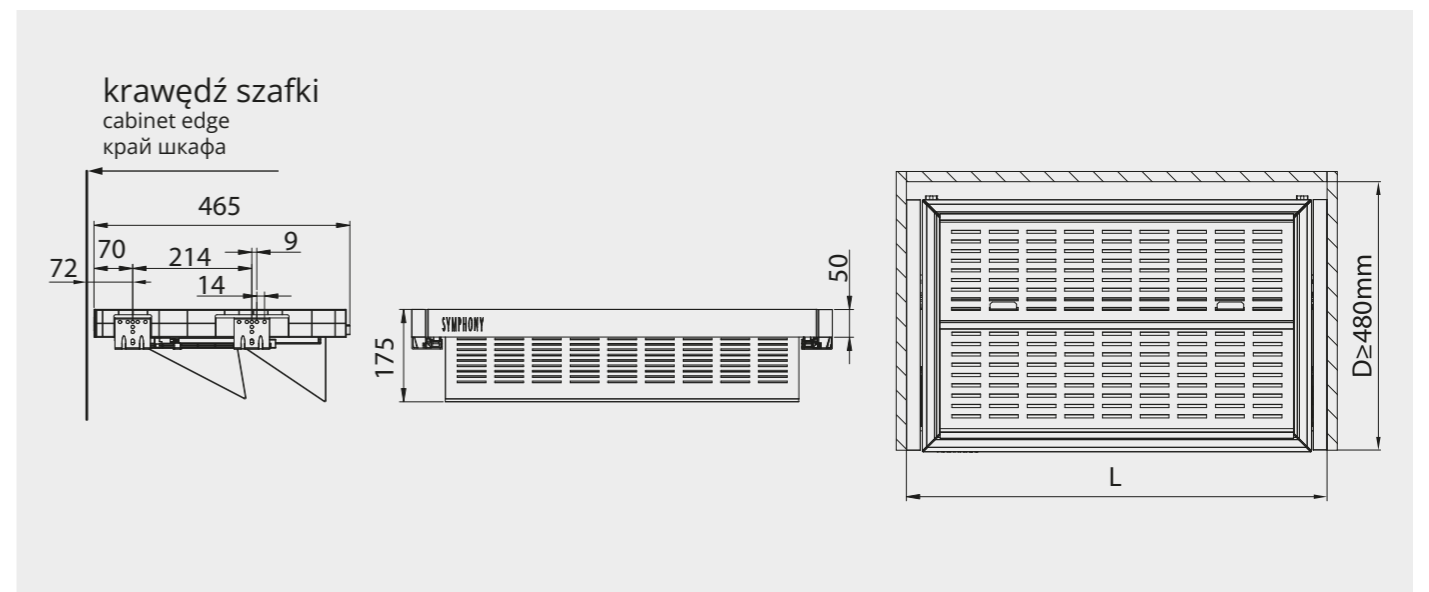

KOSZ NA BUTY

en pull out shoes rack | ru полка для обуви

WB-666
symbol

ROZMIAR	KOLOR		L		Lw [mm]
	P1	P35	min [mm]	max [mm]	
600	25813	25812	564	614	435
700	25887	25890	664	714	535
800	25888	25891	764	814	635
900	25889	25892	864	914	735
indeks					

KOSZ NA BUTY

en board Type Shoe Rack | ru полка для обуви

WB-672
symbol

ROZMIAR	KOLOR		L		Lw [mm]
	P1	P35	min [mm]	max [mm]	
600	39739	39740	564	614	438
700	39741	39742	664	714	538
800	39743	39744	764	814	638
900	39745	39746	864	914	738
indeks