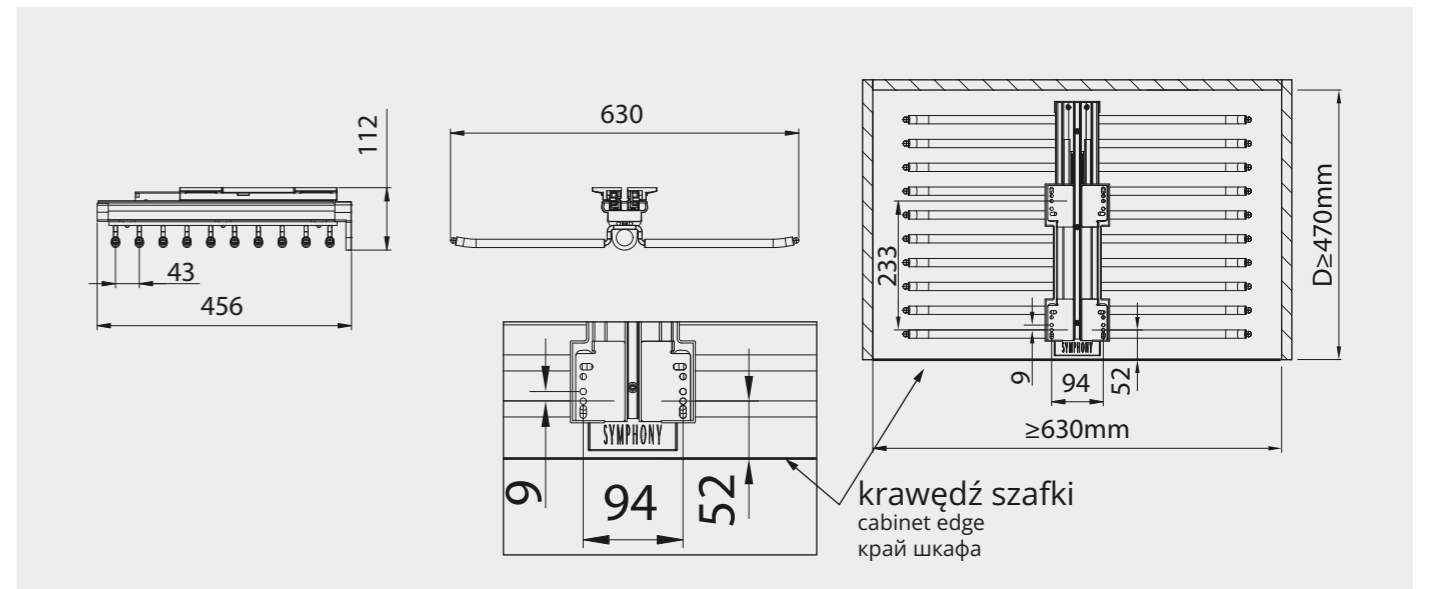

WIESZAK NA SPODNIĘ BOCZNY

en side trousers rack | ru брючница, боковой монтаж

WB-667
symbol

ROZMIAR	KOLOR	
	P1	P35
450	25815	25814
indeks		

WIESZAK NA SPODNIĘ PODWÓJNY

en double trousers rack | ru брючница двойная верхнего крепл

WB-668
symbol

ROZMIAR	KOLOR	
	P1	P35
450	25817	25816
indeks