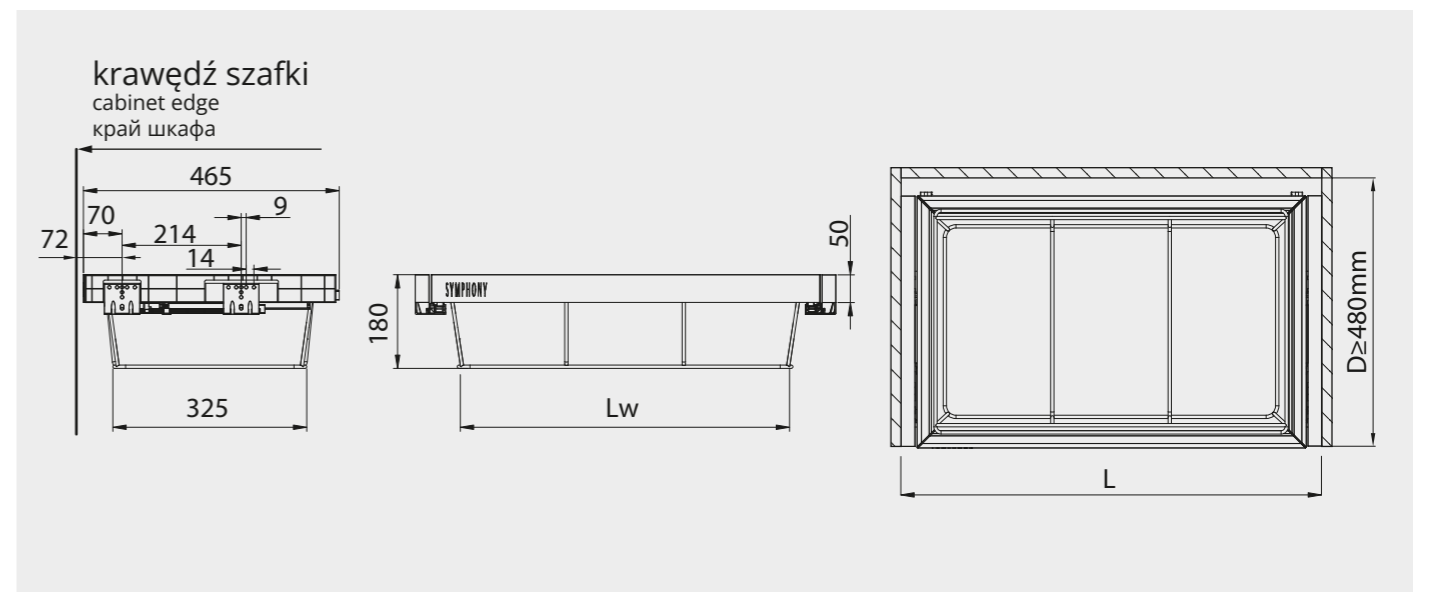

KOSZ DRUCIANY

en wardrobe basket | ru металлическая корзина

WB-660
symbol

ROZMIAR	KOLOR		L		Lw [mm]
	P1	P35	min [mm]	max [mm]	
600	25801	25800	564	614	400
700	25851	25854	664	714	500
800	25852	25855	764	814	600
900	25853	25856	864	914	700
indeks					

KOSZ RATTANOWY

en rattan basket | ru корзина из иск. ротанга

WB-661
symbol

ROZMIAR	KOLOR		L		Lw [mm]
	P1	P35	min [mm]	max [mm]	
600	25803	25802	564	614	400
700	25857	25860	664	714	500
800	25858	25861	764	814	600
900	25859	25862	864	914	700
indeks