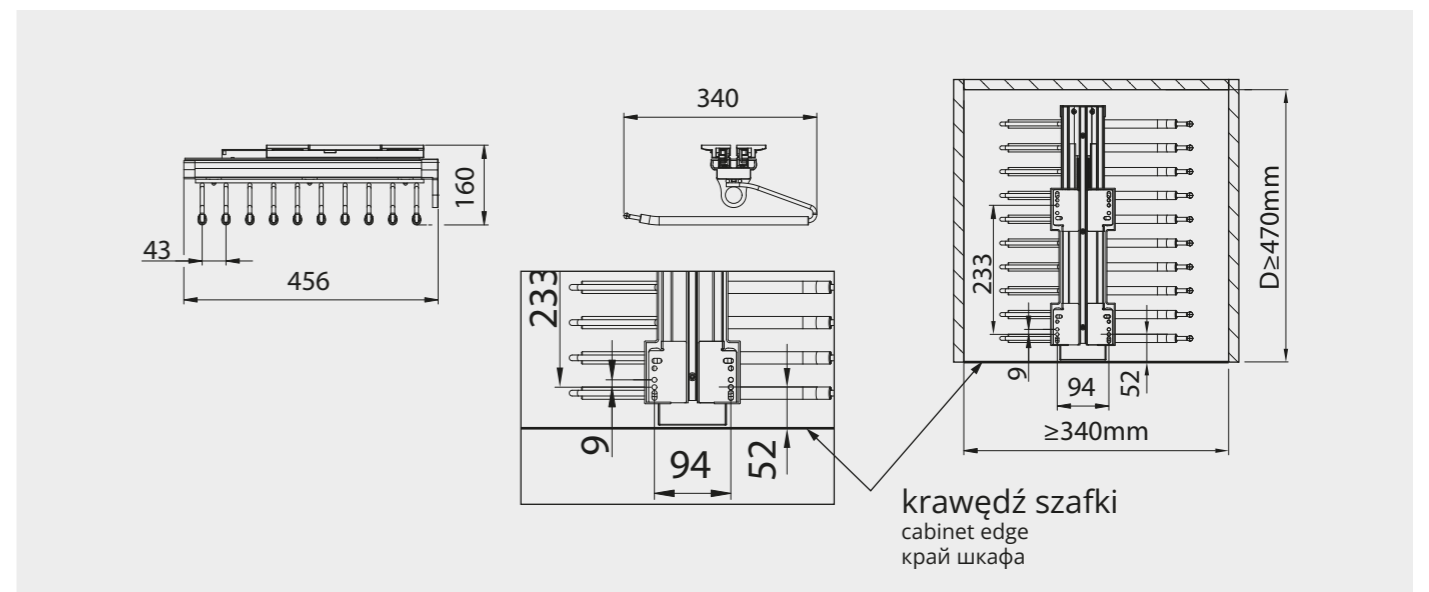

ROZMIAR	KOLOR	
	P1	P35
450	36967	36968
indeks