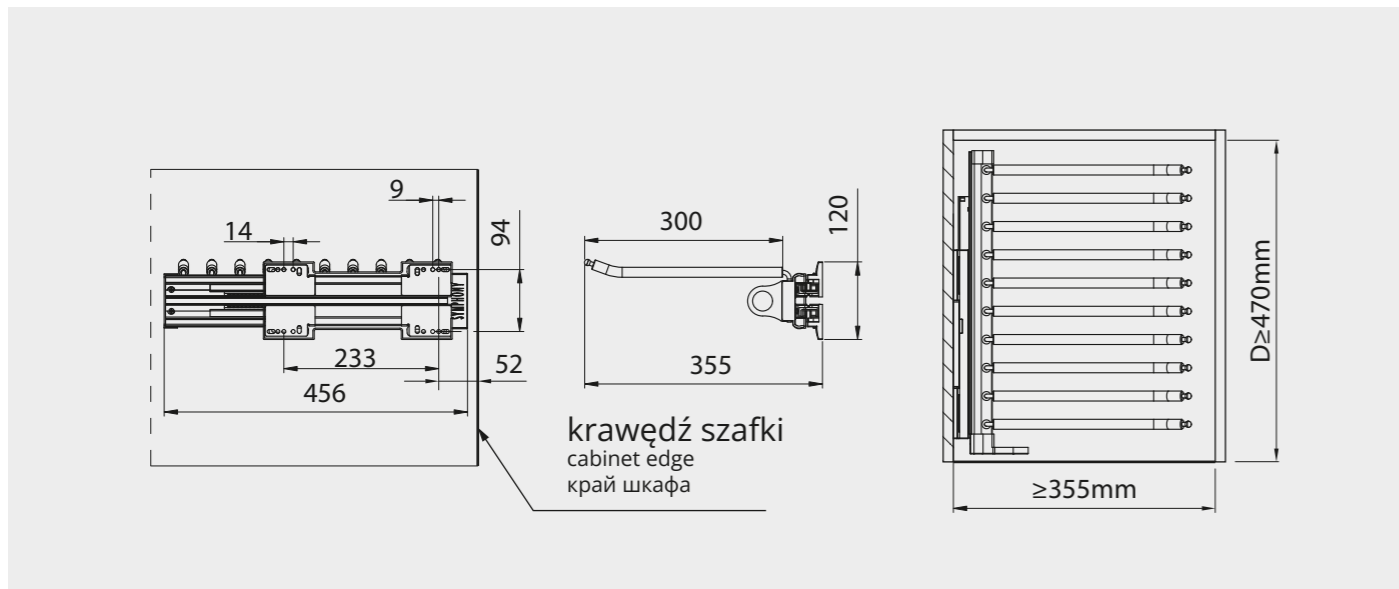

WIESZAK NA SPODNIĘ BOCZNY

en side trousers rack | ru брючница, боковой монтаж

WB-667
symbol

ROZMIAR	KOLOR	
	P1	P35
450	25815	25814
indeks		

WIESZAK NA SPODNIĘ PODWÓJNY

en double trousers rack | ru брючница двойная верхнего крепл

WB-668
symbol

ROZMIAR	KOLOR	
	P1	P35
450	25817	25816
indeks