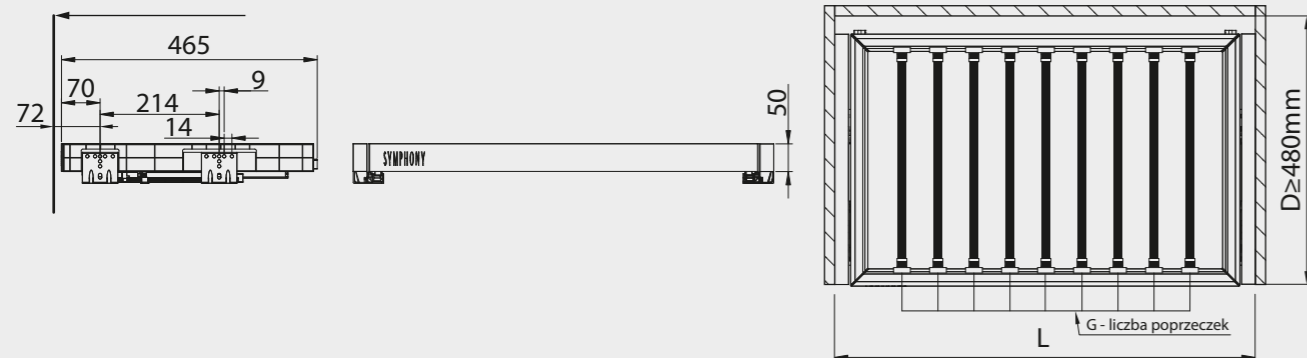

ROZMIAR	KOLOR		L		G [szt.]
	P1	P35	min [mm]	max [mm]	
600	25807	25806	564	614	2
700	25869	25872	664	714	4
800	25870	25873	764	814	5
900	25871	25874	864	914	6
indeks					

krawędź szafki
cabinet edge
край шкафа