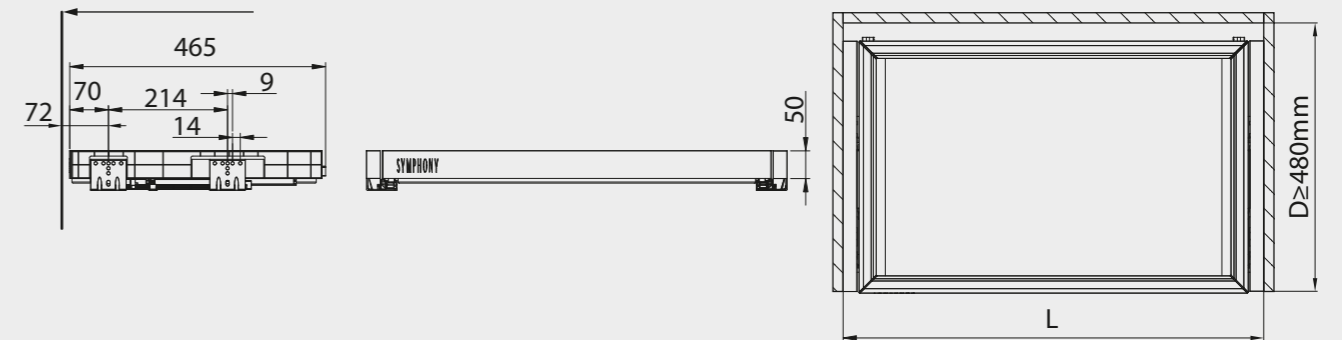

krawędź szafki
cabinet edge
край шкафа